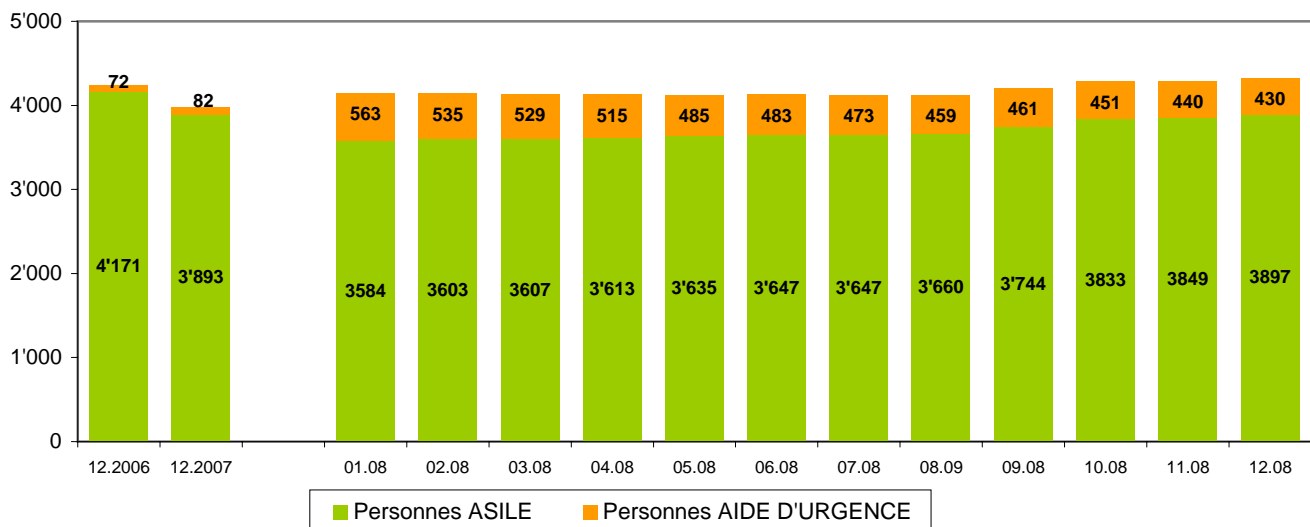

## Aide aux requérants d'asile et Aide d'urgence

### HISTORIQUE DES PERSONNES DU DISPOSITIF ASILE (photos au 31.12)

### EVOLUTION MENSUELLE DES PERSONNES ASILE ET AIDE D'URGENCE (photo fin de mois)

Au 01.01.2008 : - transfert des déboutés à l'Aide d'urgence, selon la Loi sur l'Asile  
- intégration des ETSP dans le dispositif Asile