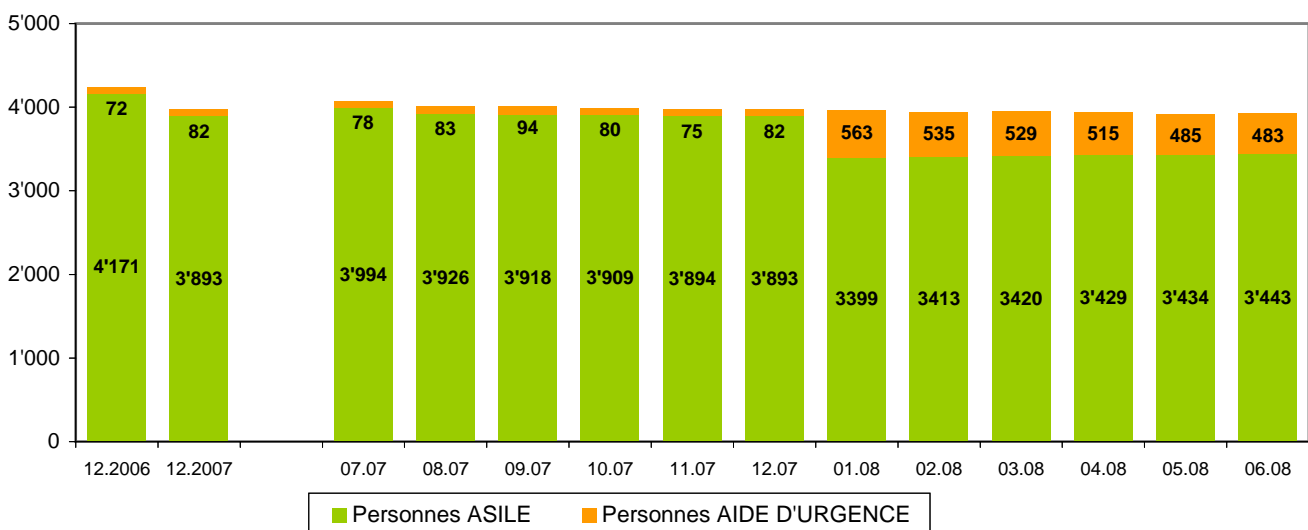

Aide aux requérants d'asile et Aide d'urgence

HISTORIQUE DES PERSONNES DU DISPOSITIF ASILE

(photos au 31.12 pour les années précédentes et au 30.06 pour l'année en cours)

EVOLUTION MENSUELLE DES PERSONNES ASILE ET AIDE D'URGENCE

(photo fin de mois)

Au 01.01.2008 : transfert des déboutés à l'Aide d'urgence, selon la Loi sur l'Asile

Aide aux requérants d'asile

Analyse qualitative du profil des personnes aidées au 30 juin 2008