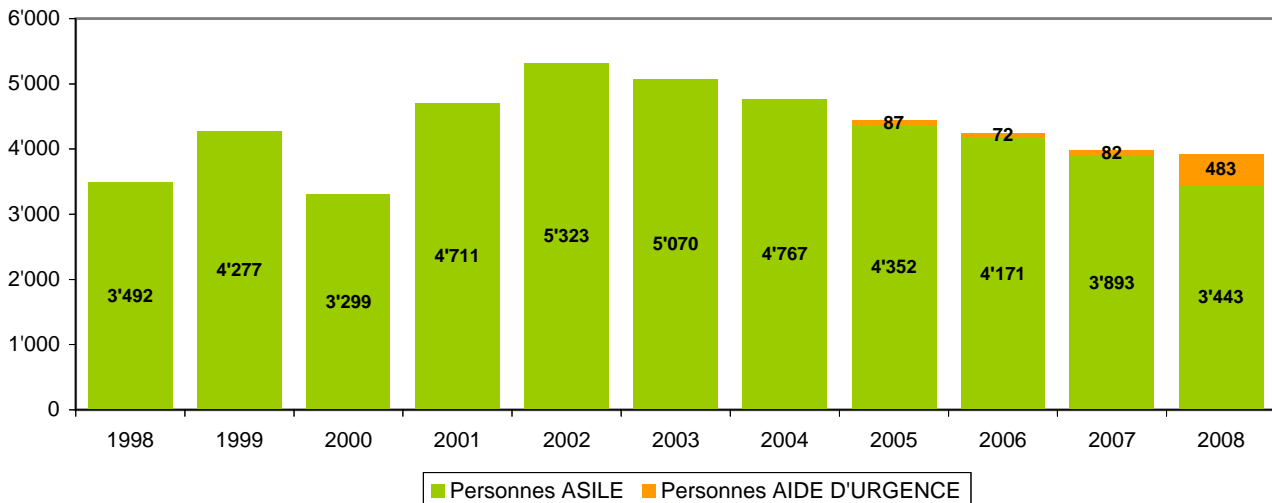

Aide aux requérants d'asile et Aide d'urgence

HISTORIQUE DES PERSONNES DU DISPOSITIF ASILE

(photos au 31.12 pour les années précédentes et au 30.06 pour l'année en cours)

EVOLUTION MENSUELLE DES PERSONNES ASILE ET AIDE D'URGENCE

(photo fin de mois)

Au 01.01.2008 : transfert des déboutés à l'Aide d'urgence, selon la Loi sur l'Asile

Aide aux requérants d'asile

Analyse qualitative du profil des personnes aidées au 30 juin 2008