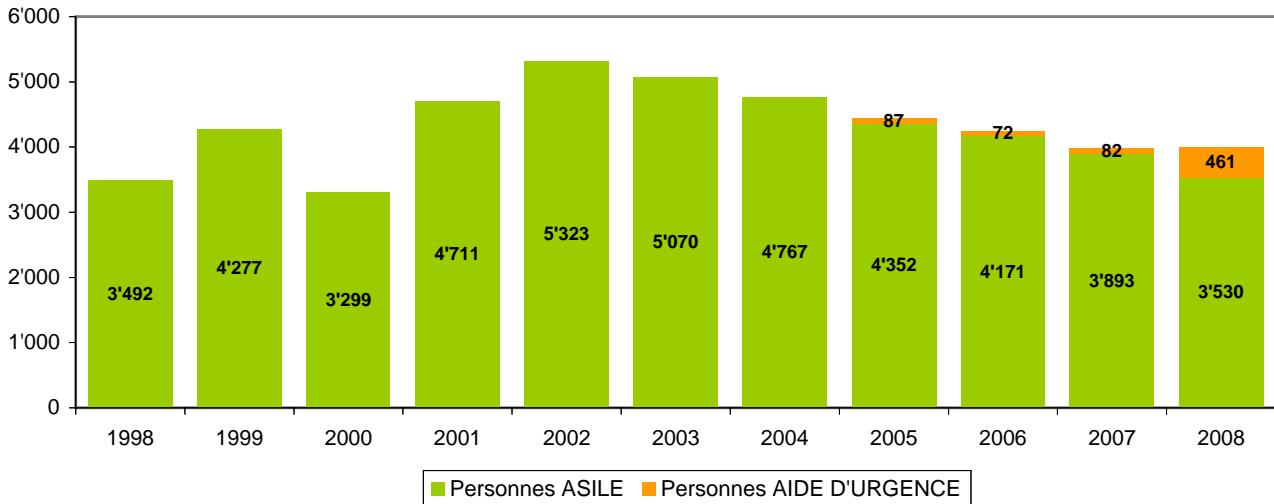

### HISTORIQUE DES PERSONNES DU DISPOSITIF ASILE (hors ETSP) (photos au 31.12 pour les années précédentes et au 30.09 pour l'année en cours)