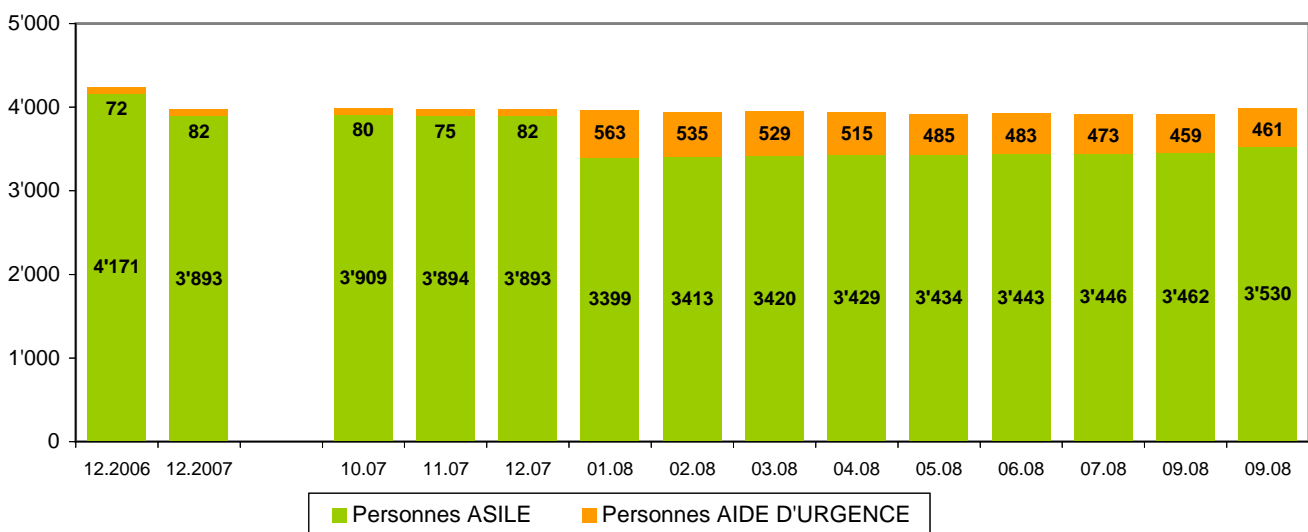

## Aide aux requérants d'asile et Aide d'urgence

### HISTORIQUE DES PERSONNES DU DISPOSITIF ASILE (hors ETSP) (photos au 31.12 pour les années précédentes et au 30.09 pour l'année en cours)

### EVOLUTION MENSUELLE DES PERSONNES ASILE ET AIDE D'URGENCE (photo fin de mois)

Au 01.01.2008 : transfert des déboutés à l'Aide d'urgence, selon la Loi sur l'Asile